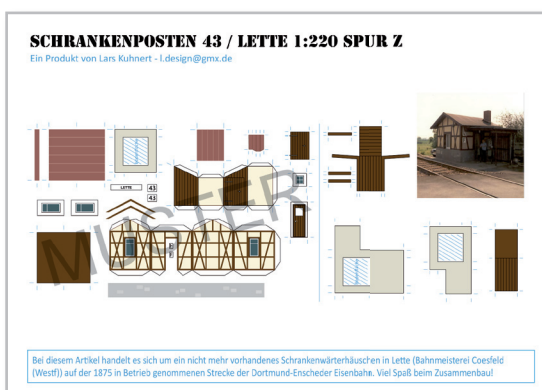

LISTE DER AKTUELLEN KARTENBASTELBÖGEN / 1:220

Stand 05/2013

Art. Nr. 0130222

DIN A6 / DIN C6

2,50 EUR

Art. Nr. 0130301

DIN A6 / DIN C6

2,50 EUR

Art. Nr. 0130228

DIN A6 / DIN C6

2,50 EUR

Art. Nr. 0130227

DIN A6 / DIN C6

2,50 EUR