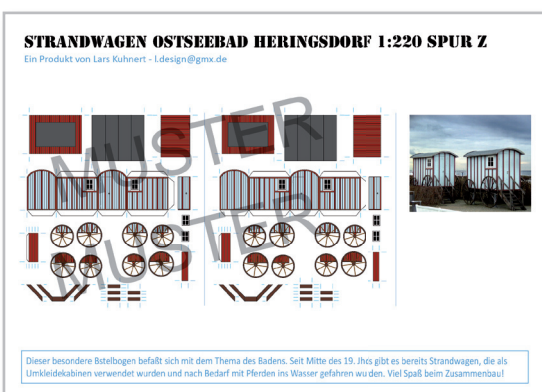

LISTE DER AKTUELLEN KARTENBASTELBÖGEN / 1:220

Stand 05/2013

Art. Nr. 0130403

DIN A6 / DIN C6

2,50 EUR

Art. Nr. 0130404

DIN A6 / DIN C6

2,50 EUR

Art. Nr. 0130410

DIN A6 / DIN C6

2,50 EUR

Art. Nr. 0130411

DIN A6 / DIN C6

2,50 EUR